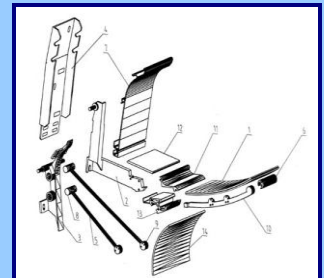

Járműszerelvényt Gyártó Zrt.

Reference list

Customer	Project	Product	Year
Bombardier	Double decker Israel	Window	2011-
Bombardier	Double decker Israel	Fixing profile	2011-

Siemens	Desiro RUS	Luggage rack	2011-
Siemens	Desiro RUS	Glass wall	2011-
Siemens	RZW Israel	Luggage rack	2011
Siemens	Velaro Eurostar	Glass wall	2011-
Gredelj	Passenger wagon	Window	2010
Siemens	Desiro	Handrail	2010-2011
Siemens	ScotRail	Litter bin	2010-2011
Siemens	Velaro D	Litter bin	2010-2011
Siemens	Velaro D	Glass wall	2010-2011
ŽOS Vrútky	DMJ	Window	2010-
ŽOS Vrútky	DMJ	Door	2010-

ŽOS Vrútky	DMJ	Luggage rack	2010-
Bombardier	Regina SJ	Luggage rack	2009-2011
Remarul	Passenger wagon	Window	2009-
Siemens	ScotRail	Luggage rack	2009-2010
Ultimate	CRH-3, CRH-380	Luggage pane	2009-2011
Bombardier MÁV	IC3 Bpee	Window	2008
Bombardier MÁV	IC3 Bpee	Door	2008
Siemens	Desiro	Handrail	2008
Siemens	Velaro RUS	Litter bin	2008
Siemens	Velaro RUS	Luggage rack	2008

Siemens	CRH-3	Litter bin	2007
Siemens	CRH-3	Luggage rack	2007
Siemens	RZW Israel	Luggage rack	2007-2008
Ultimate	CRH-3	Parts	2007-2008
Siemens	Railjet	Suitcase rack	2007-2011